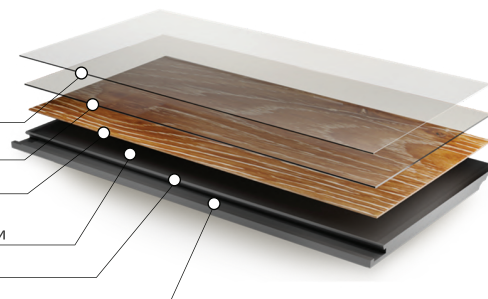

Структура усовершенствованного кварцевого SPC ламината

Полиуретановый защитный слой с углеродными нанотрубками от ультрафиолетовых лучей и истирания

Защитный структурированный слой из ПВХ

Декоративный слой

Каменно-полимерная плита высокой плотности (SPC) с углеродными нанотрубками

Фаска с четырёх сторон

Замковая система

Наличие фаски	4v-groove	Закручивание после воздействия тепла	0мм
Использование с системой тёплый пол	≤ 28°C	Остаточная деформация	<0,01мм
Износостойкость	Группа Т	Устойчивость к свету	4 (Max-5)
Класс эмиссии формальдегида	E0	Стабильность размеров	<0,1%
Устойчивость к пятнам и бытовым химикатам	Высокая	Класс использования	43
		Класс пожарной безопасности	КМ2